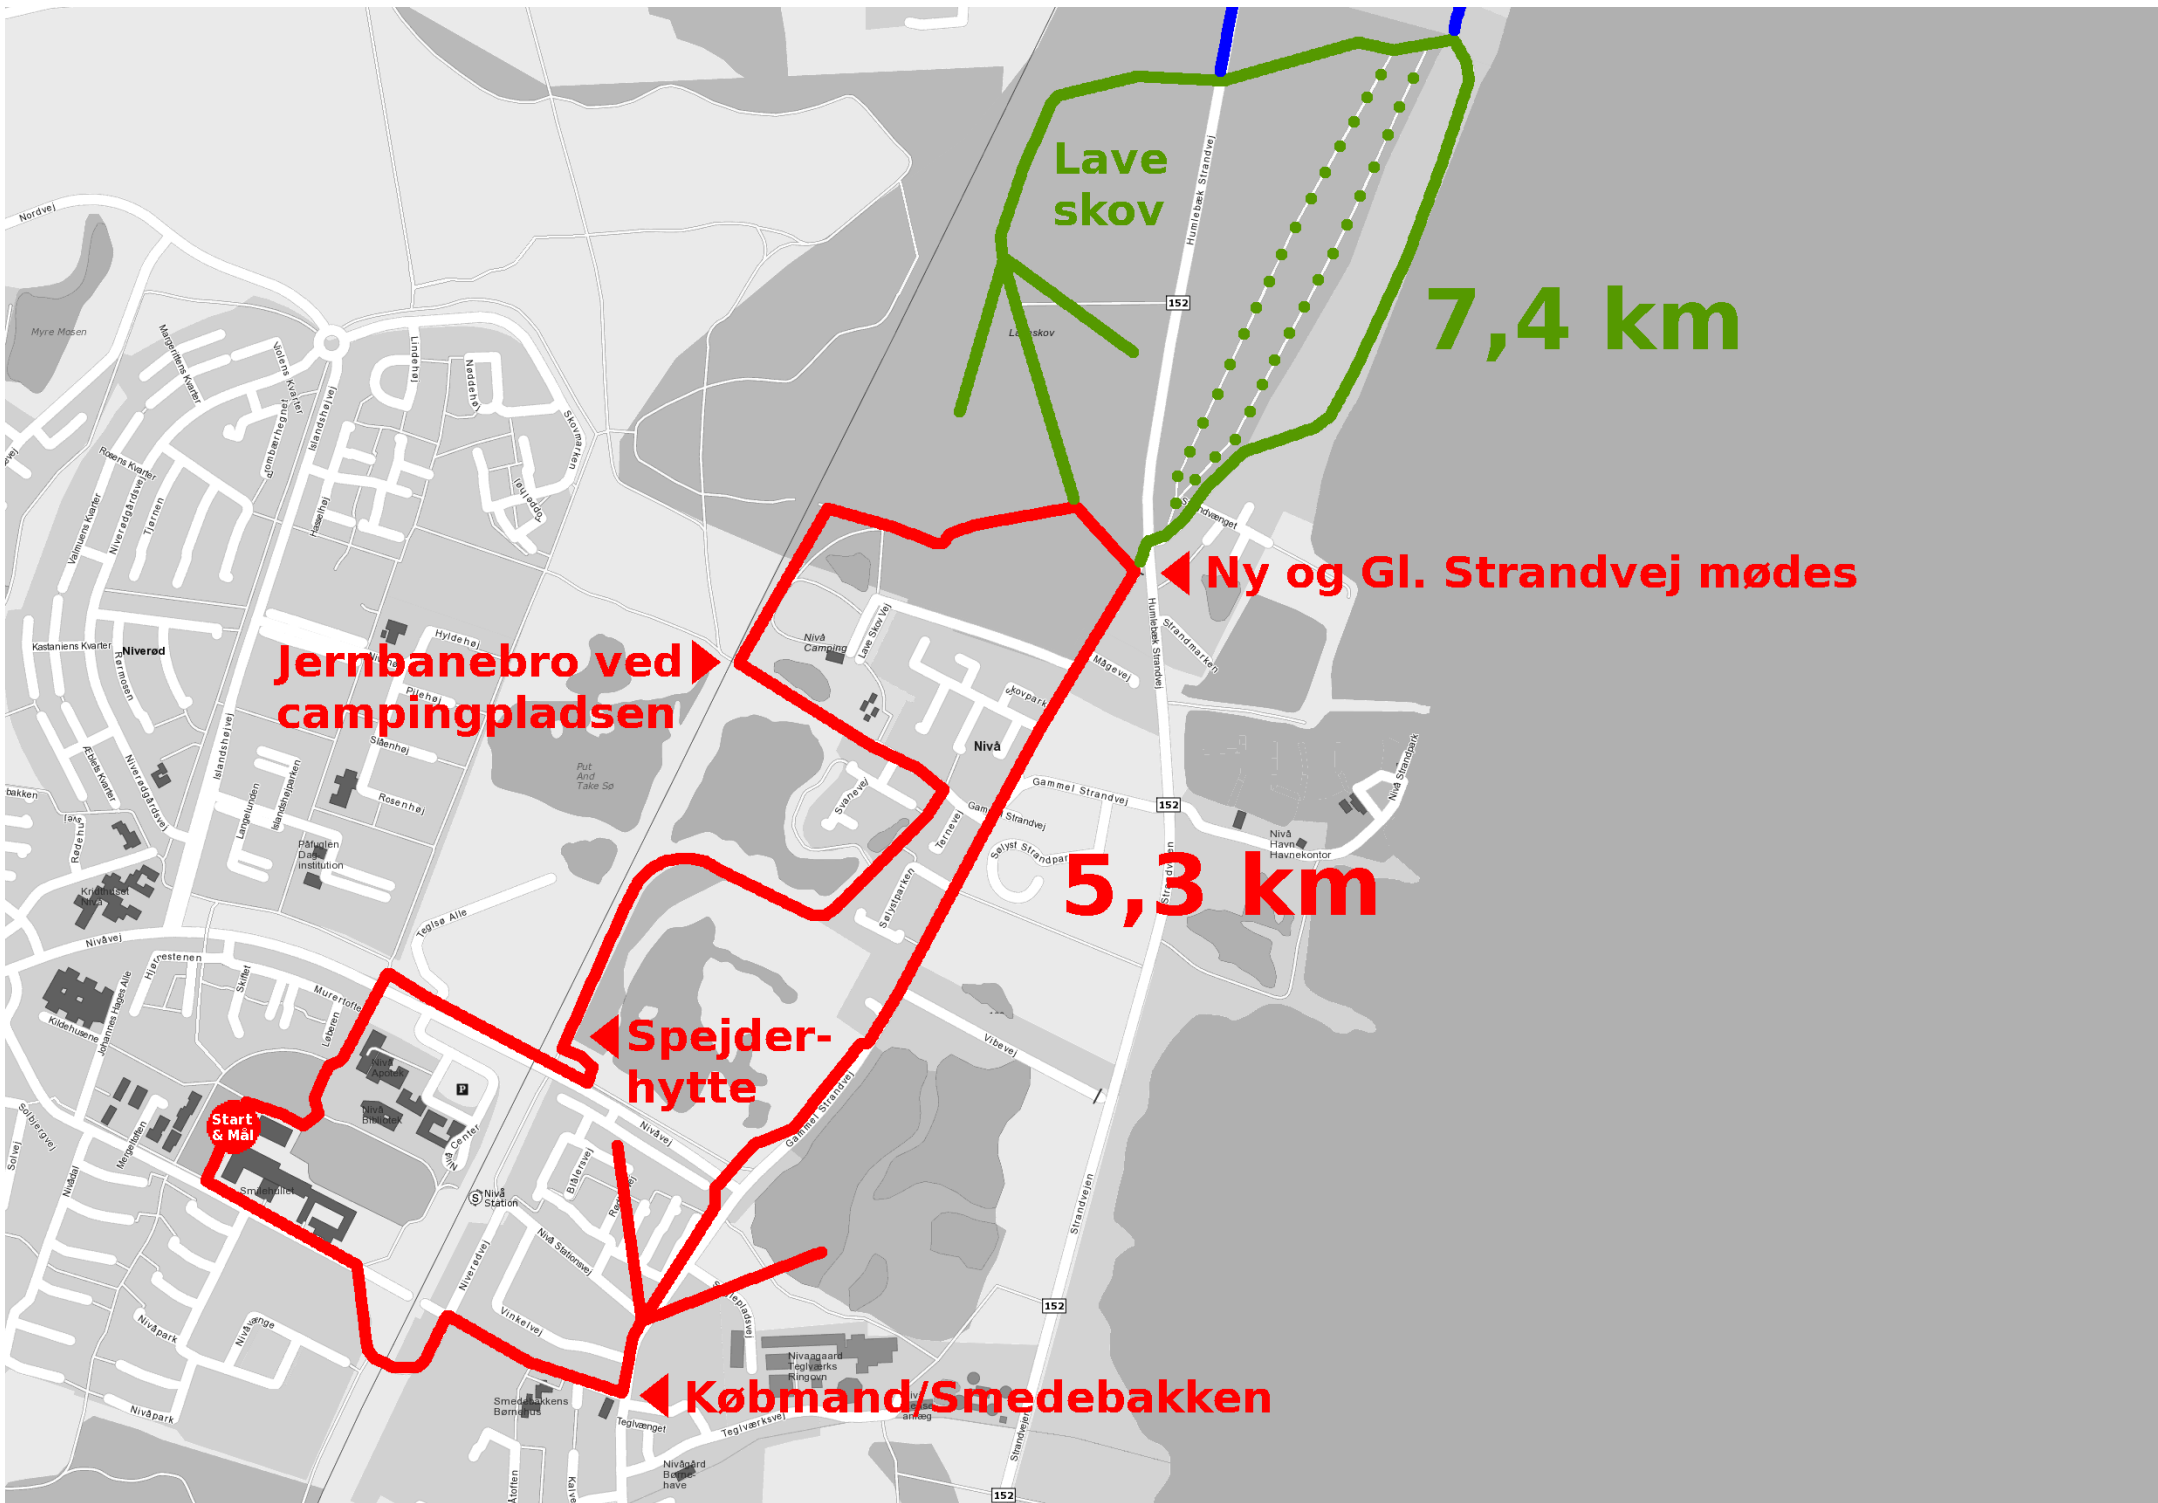

Amalievej/Louisiana ▶

12,1 km

OK-tanken/Ida Tesdorfsvej ▶

10,6 km

Biograf/Øresundsvej ▶

9,3 km

Dageløkkevej ▶

Sletten

8,2 km

Lave skov

7,4 km

Jernbanebro ved campingpladsen

Ny og Gl. Strandvej mødes

5,3 km

Spejderhytte

Købmand/Smedebakken

Start & Mål