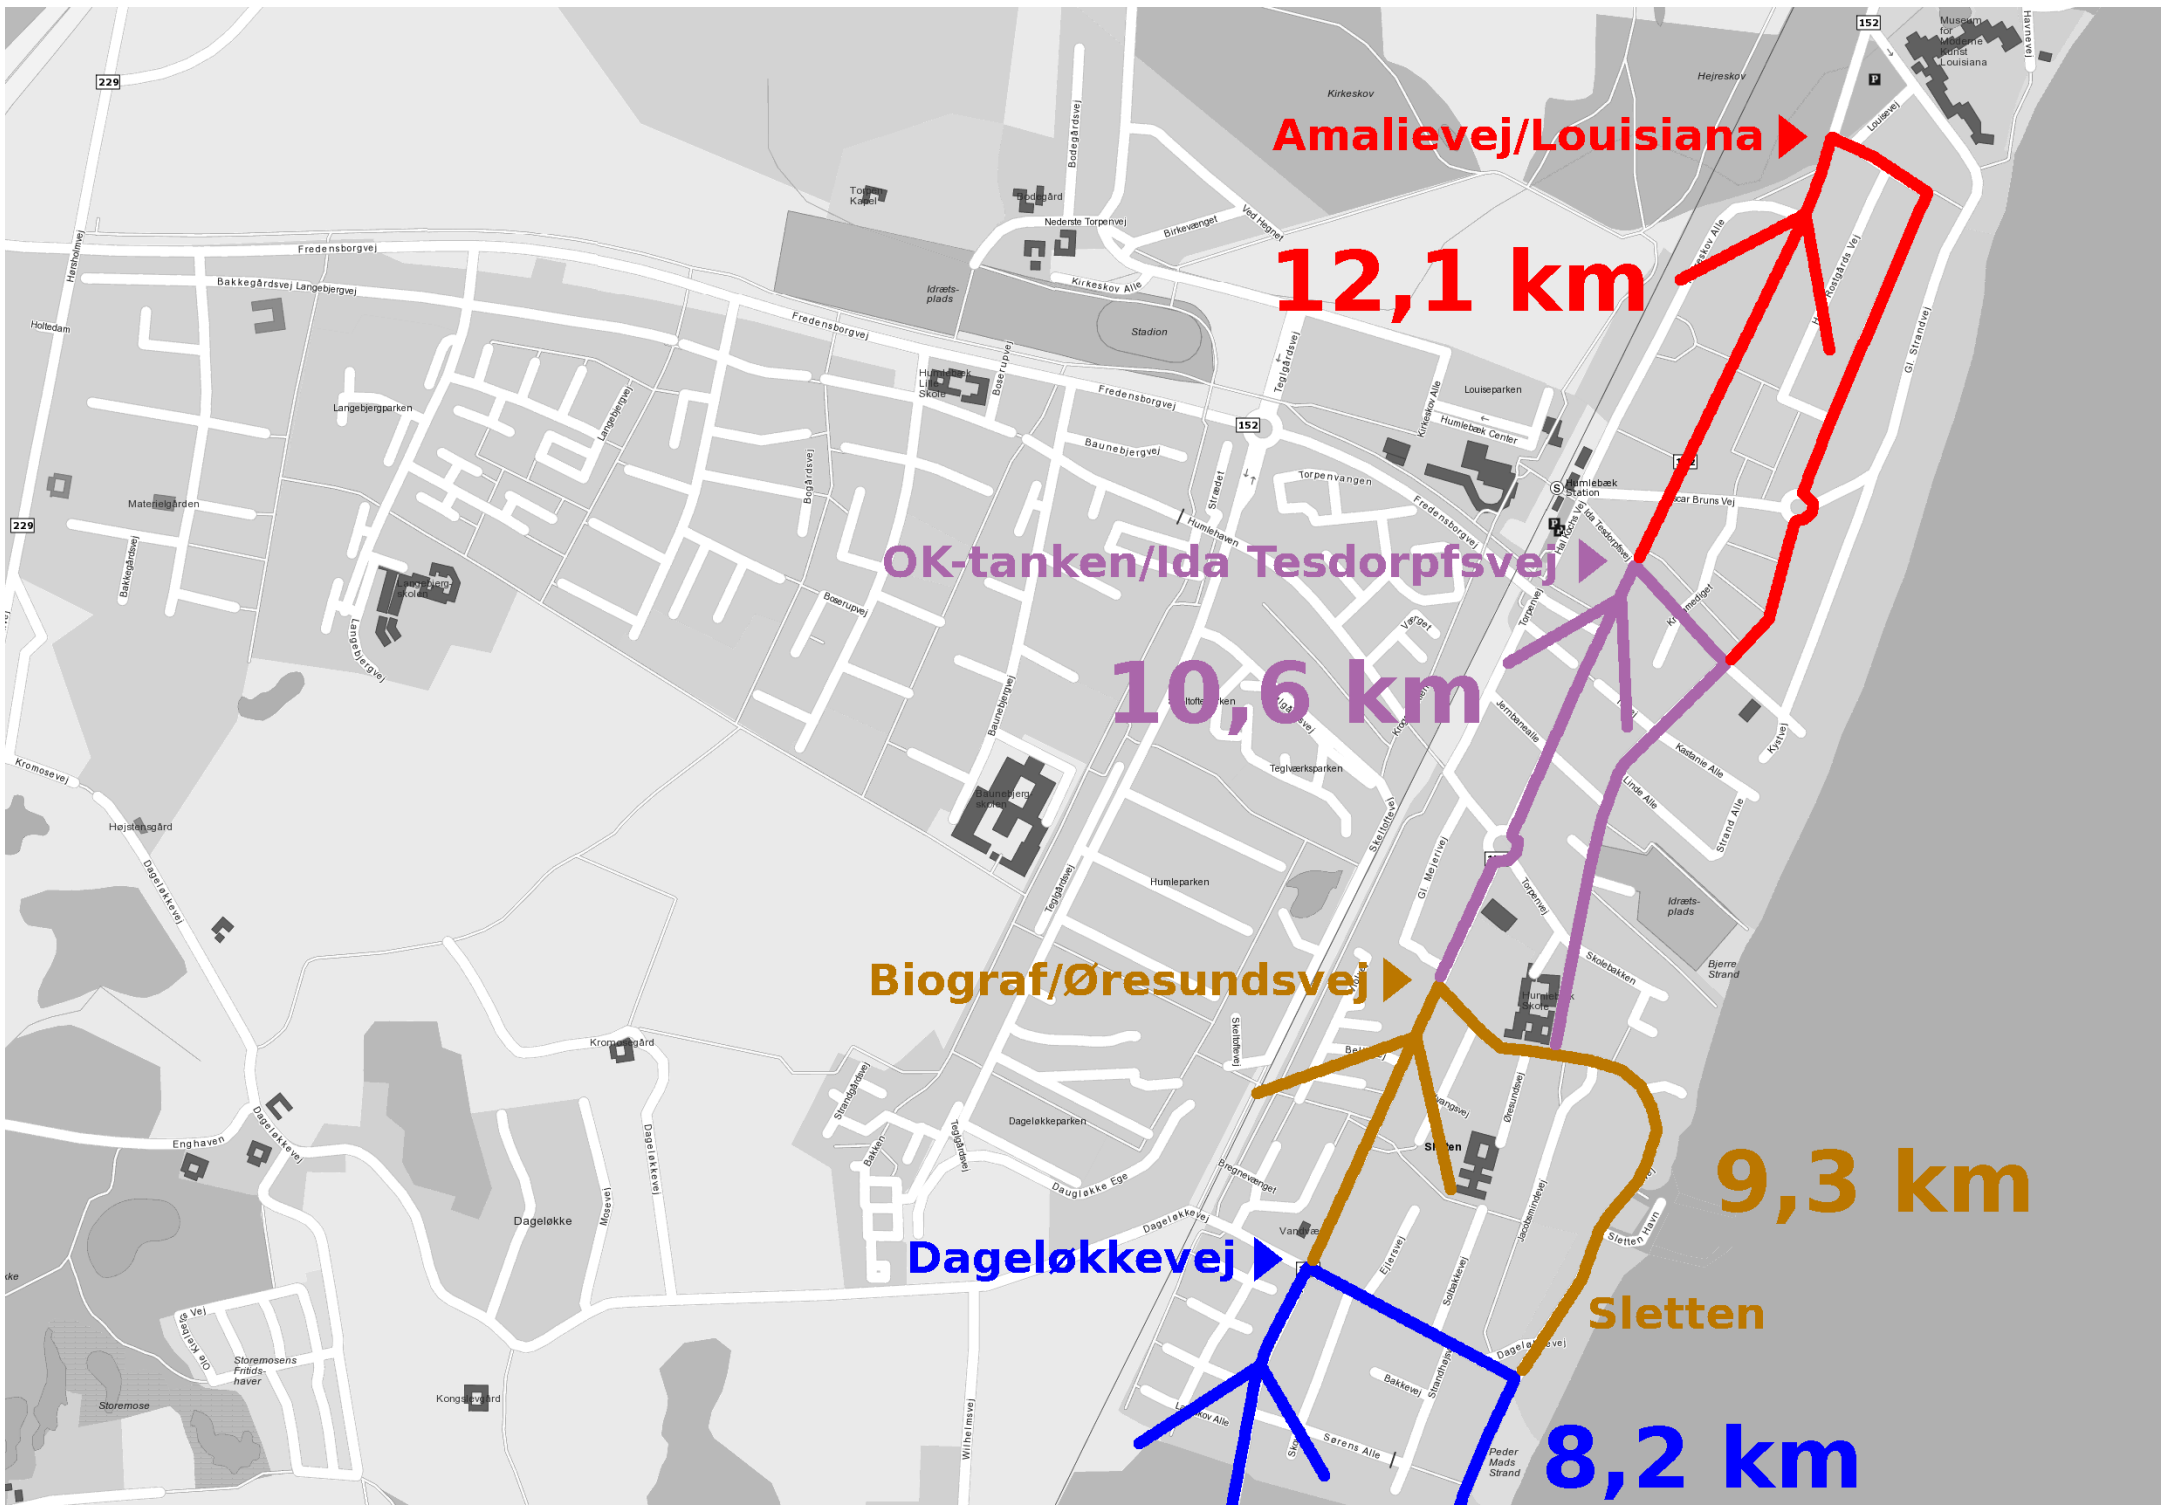

Amalievej/Louisiana ▶

12,1 km

OK-tanken/Ida Tesdorfsvej ▶

10,6 km

Biograf/Øresundsvej ▶

9,3 km

Dageløkkevej ▶

Sletten

8,2 km

Lave skov

7,4 km

Jernbanebro ved campingpladsen

Ny og Gl. Strandvej mødes

5,3 km

Spejderhytte

Købmand/Smedebakken