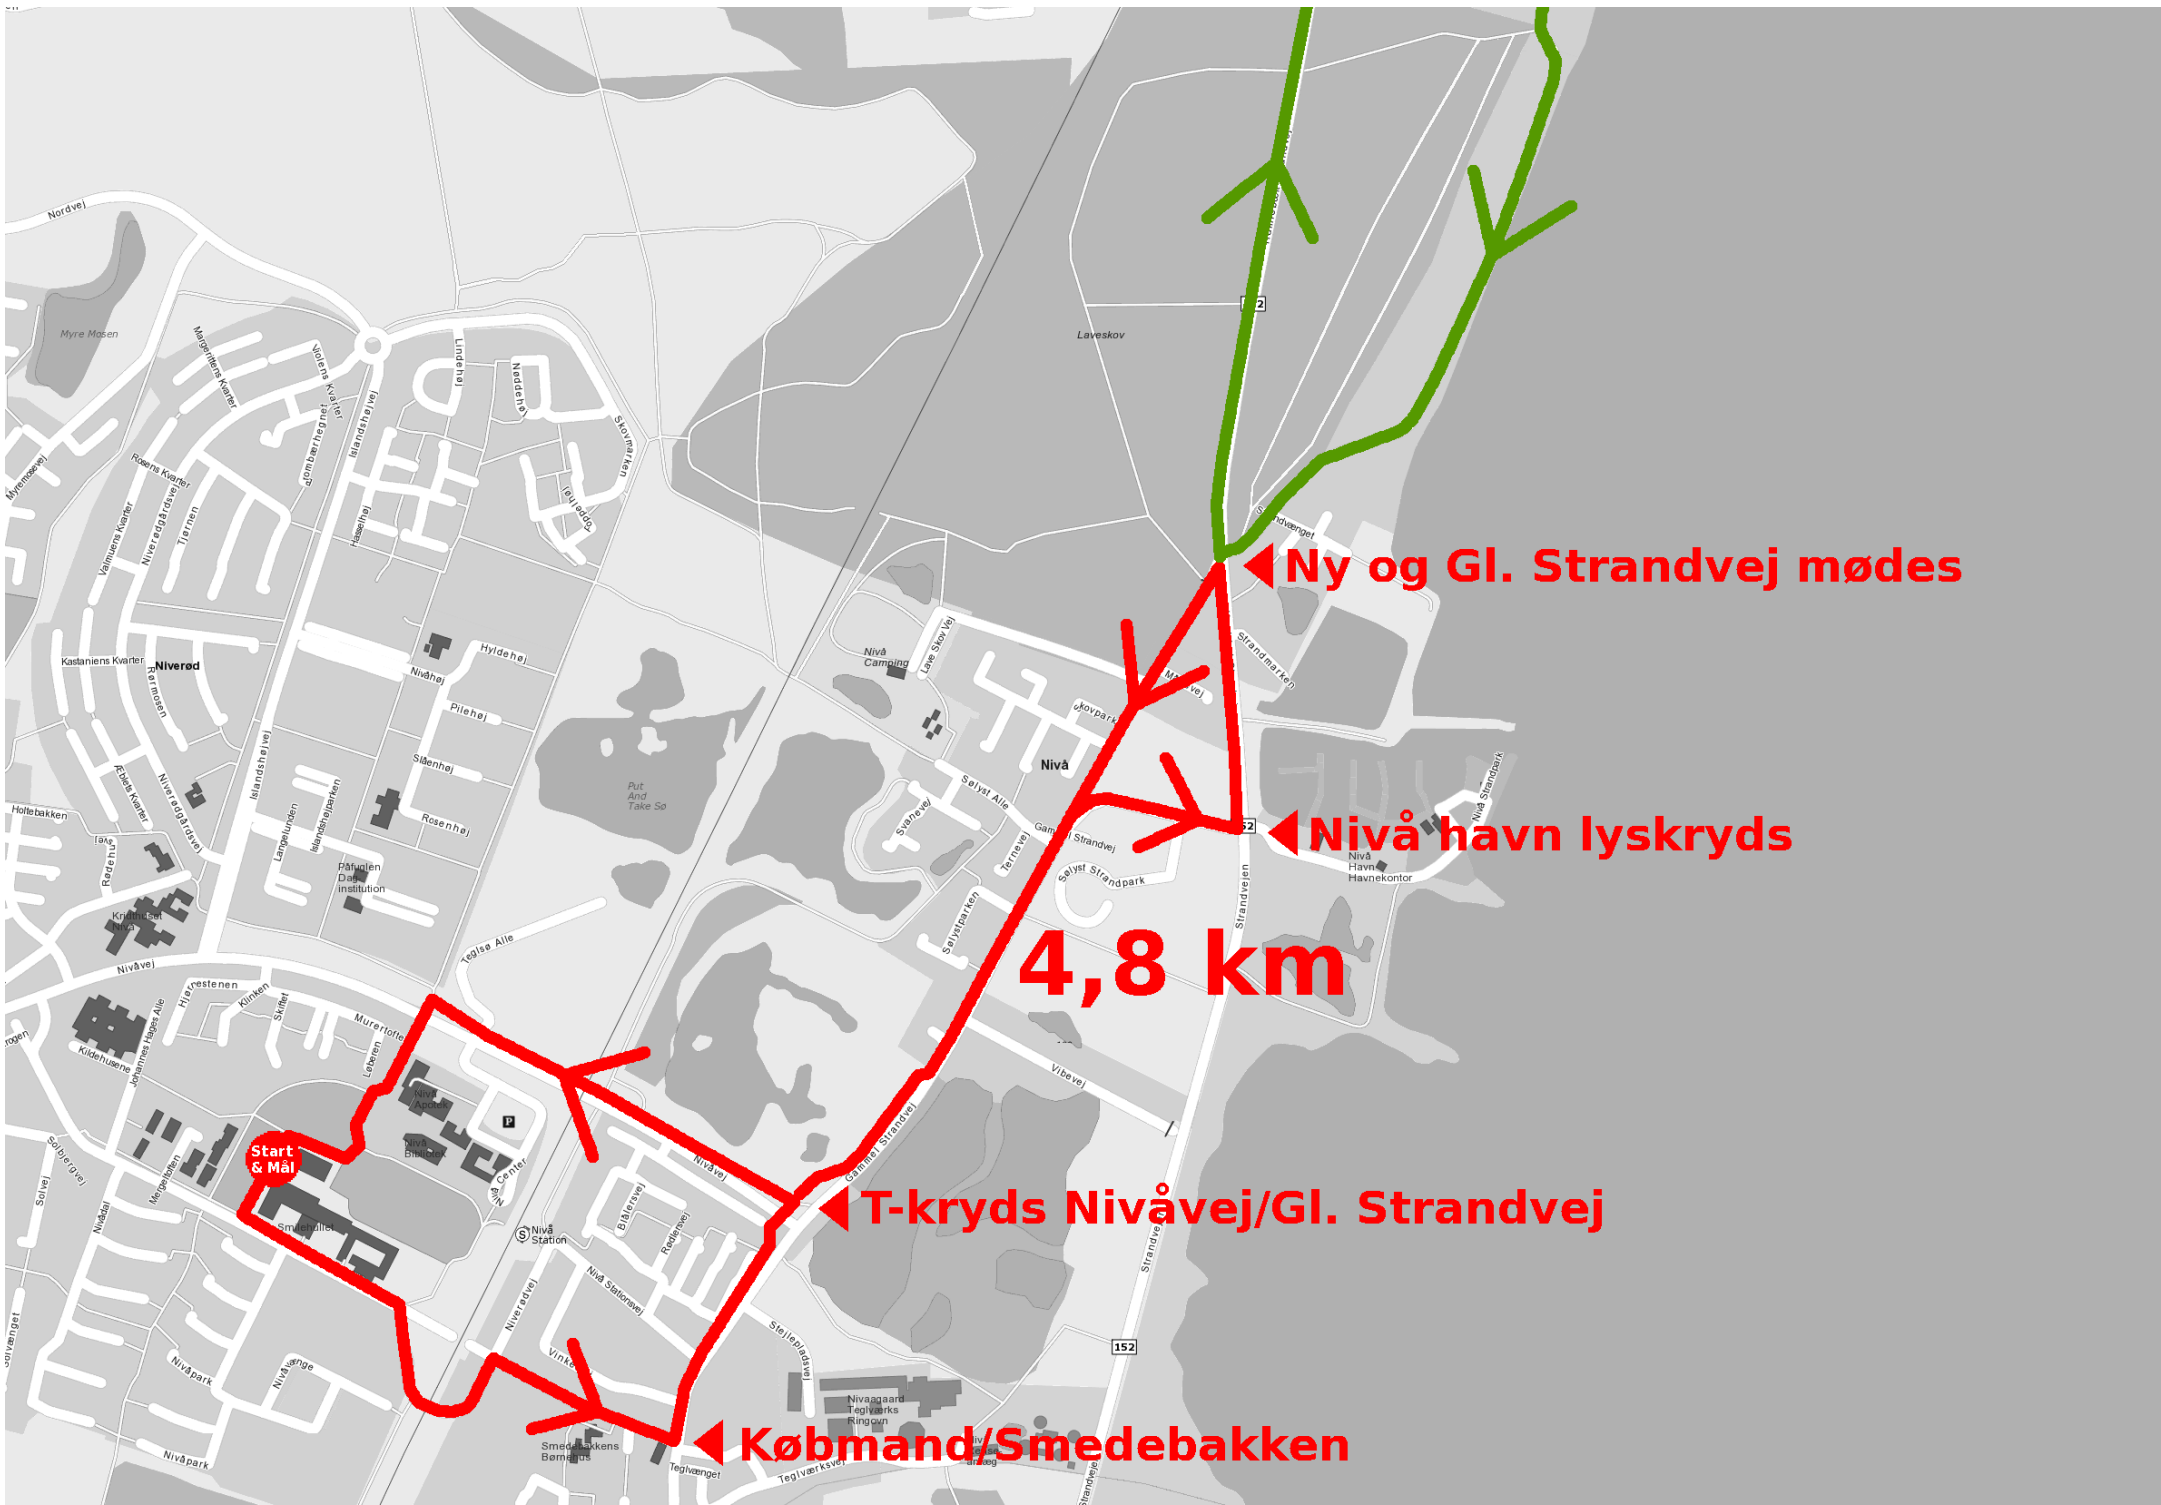

Amalievej/Louisiana ▶

11,3 km

OK-tanken/Ida Tesdorfsvej ▶

9,8 km

Biograf/Øresundsvej ▶

8,5 km

Dageløkkevej ▶

7,4 km

Sletten

← Ny og Gl. Strandvej mødes

← Nivå havn lyskryds

4,8 km

← T-kryds Nivåvej/Gl. Strandvej

← Købmand/Smedebakken