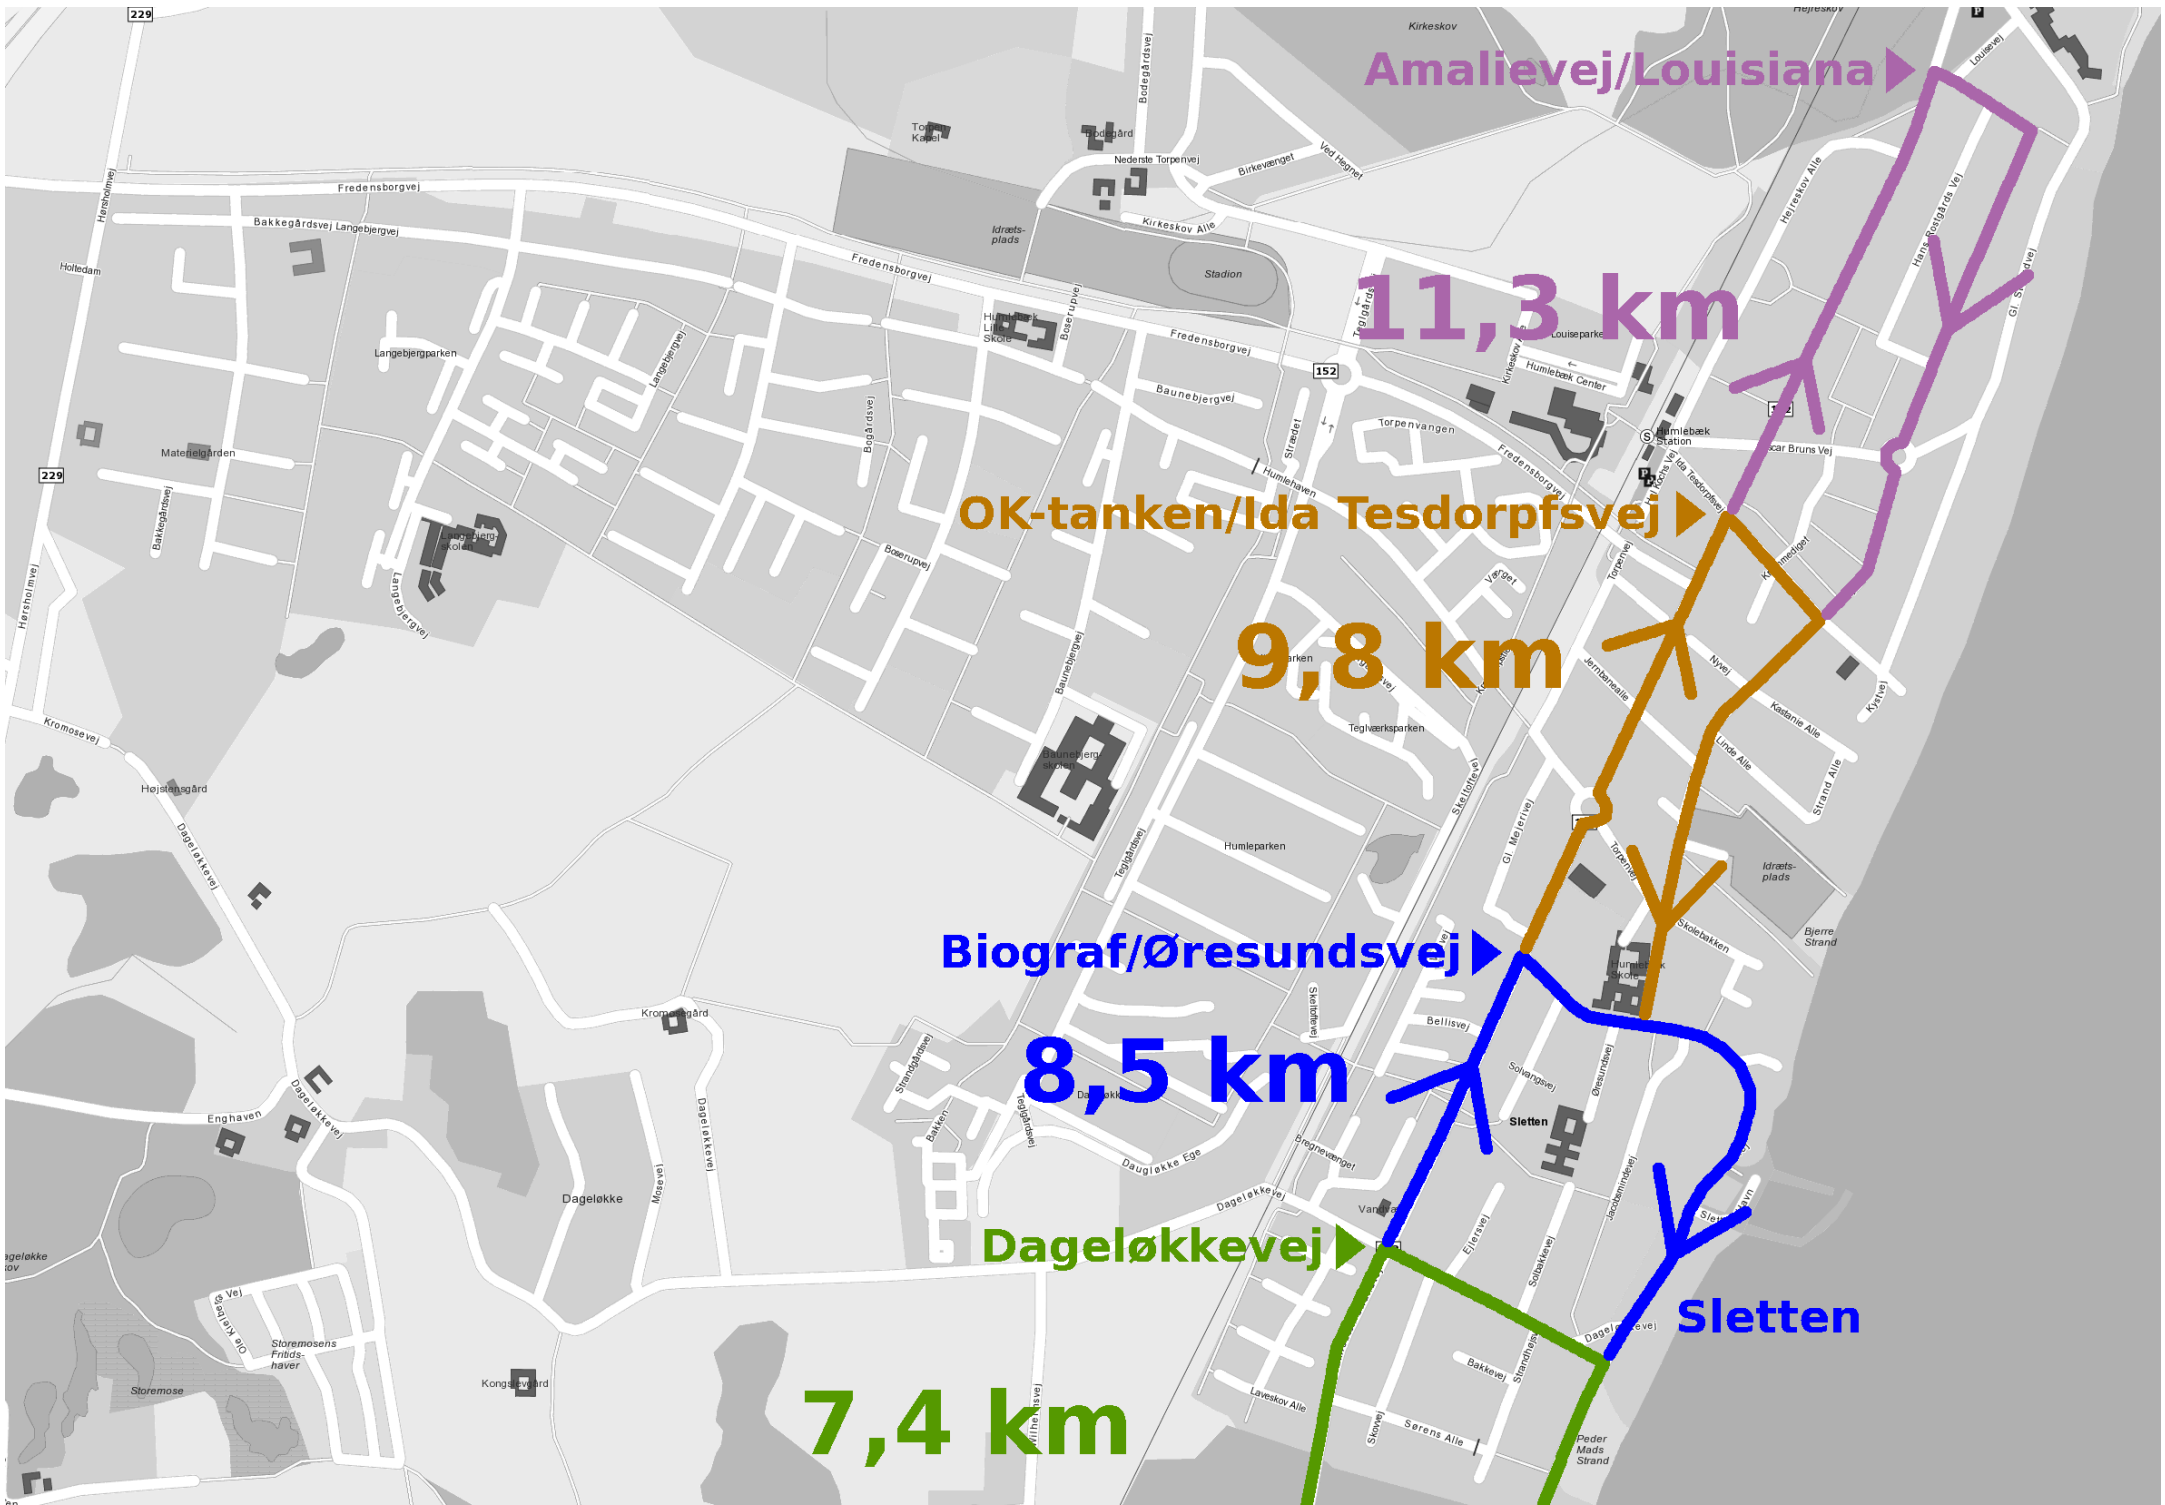

Amalievej/Louisiana ▶

11,3 km

OK-tanken/Ida Tesdorfsvej ▶

9,8 km

Biograf/Øresundsvej ▶

8,5 km

Dageløkkevej ▶

7,4 km

Sletten

← Ny og Gl. Strandvej mødes

← Nivå havn lyskryds

4,8 km

← T-kryds Nivåvej/Gl. Strandvej

← Købmand/Smedebakken